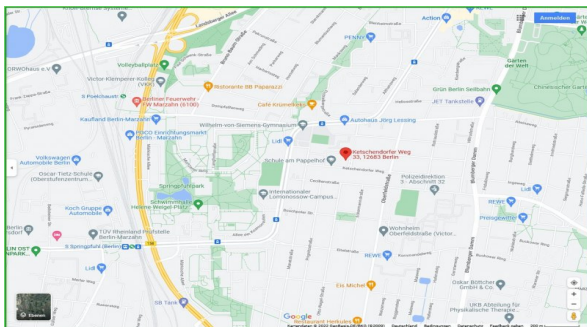

[viagra dosierung](#) [cialis wirkung](#) argaiv1499

Veranstaltungsorte:

Mittwoch

**Linedance-Kurse und Linedance-Coffee der
Generation Linedancers.**

Ihr findet uns im

"Haus Pappelhof",

Ketschendorfer Weg in 12683 Berlin